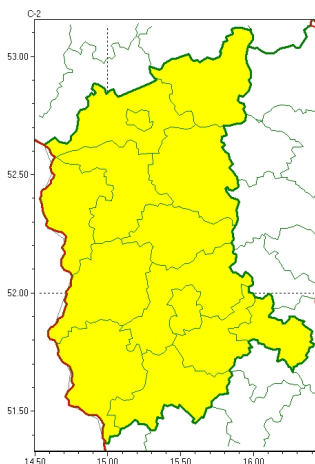

Zasięg ostrzeżeń w województwie

Burze
2024-07-23 11:41

WOJEWÓDZTWO LUBUSKIE
OSTRZEŻENIA METEOROLOGICZNE ZBIORCZO NR 143
WYKAZ OBYWÓW ZUJACZYCYCH OSTRZEŻENIE
o godz. 11:41 dnia 23.07.2024

Zjawisko/Stopień zagrożenia	Burze/1
Obszar (w nawiasie numer ostrzeżenia dla powiatu)	powiaty: gorzowski(62), Gorzów Wielkopolski(62), krośnieński(60), międzyrzecki(63), nowosolski(63), ślubicki(61), strzelecko-drezdenecki(61), sulciński(61), wiebodziński(62), wschowski(66), Zielona Góra(64), zielonogórski(63), żagański(64), arski(61)
Ważność	od godz. 20:00 dnia 23.07.2024 do godz. 02:00 dnia 24.07.2024
Prawdopodobieństwo	70%
Przebieg	Prognozowane są burze, którym lokalnie będą towarzyszyły silne opady deszczu do 25 mm oraz porywy wiatru do 70 km/h. Możliwy grad.
SMS	IMGW-PIB OSTRZEŻENIA: BURZE/1 lubuskie (wszystkie powiaty) od 20:00/23.07 do 02:00/24.07.2024 deszcz 25 mm, porywy 70 km/h, możliwy grad. Dotyczy powiatów: wszystkie powiaty.
RSO	Woj. lubuskie (wszystkie powiaty), IMGW-PIB wydał ostrzeżenie pierwszego stopnia o burzach
Uwagi	Brak.