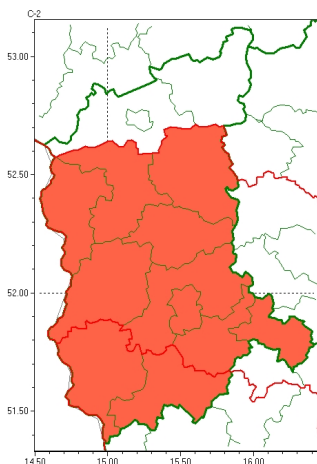

Zasięg ostrzeżeń w województwie

Burze
2024-07-12 05:30

Silny deszcz z burzami
2024-07-12 05:30

WOJEWÓDZTWO LUBUSKIE
OSTRZEŻENIA METEOROLOGICZNE ZBIORCZO NR 133
WYKAZ OBLICZONYCH OSTRZEŻEŃ
o godz. 05:30 dnia 12.07.2024

Zjawisko/Stopień zagrożenia	Silny deszcz z burzami/2
Obszar (w nawiasie numer ostrzeżenia dla powiatu)	powiaty: gorzowski(57), Gorzów Wielkopolski(57), strzelecko-drezdenecki(56)
Ważność	od godz. 19:00 dnia 12.07.2024 do godz. 10:00 dnia 13.07.2024
Prawdopodobieństwo	85%
Przebieg	Prognozowane są opady deszczu o natężeniu umiarkowanym, okresami silnym. Wysoko opadu miejscami od 40 mm do 60 mm, lokalnie około 80 mm. Opadom towarzyszą białe burze z porywami wiatru początkowo do 80 km/h, lokalnie do 100 km/h, później do 70 km/h. Głównie przed północą możliwy grad.
SMS	IMGW-PIB OSTRZEŻEGA: DESZCZ i BURZE/2 lubuskie (3 powiaty) od 19:00/12.07 do 10:00/13.07.2024 80 mm; porywy 100 km/h. Dotyczy powiatów: gorzowski, Gorzów Wielkopolski i strzelecko-drezdenecki.
RSO	Woj. lubuskie (3 powiaty), IMGW-PIB wydał ostrzeżenie drugiego stopnia o intensywnych opadach deszczu z burzami
Uwagi	Mogliwa jest zmiana stopnia ostrzeżenia na wyższy lub przedłużenie czasu jego obowiązywania.
Zjawisko/Stopień zagrożenia	Burze/3
Obszar (w nawiasie numer ostrzeżenia dla powiatu)	powiaty: łagowski(58), arski(55)
Ważność	od godz. 12:00 dnia 12.07.2024 do godz. 02:00 dnia 13.07.2024
Prawdopodobieństwo	90%