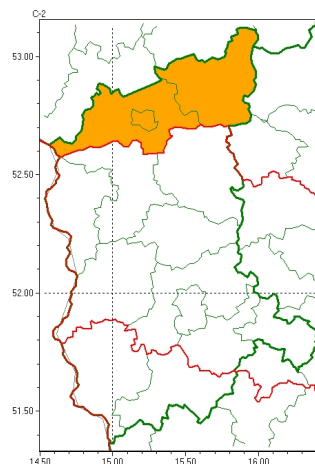

Zasięg ostrzeżeń w województwie

Burze
2024-07-12 05:30

Silny deszcz z burzami
2024-07-12 05:30

WOJEWÓDZTWO LUBUSKIE
OSTRZEŻENIA METEOROLOGICZNE ZBIORCZO NR 133
WYKAZ OBLICZONYCH OSTRZEŻEŃ
o godz. 05:30 dnia 12.07.2024

Zjawisko/Stopień zagrożenia	Silny deszcz z burzami/2
Obszar (w nawiasie numer ostrzeżenia dla powiatu)	powiaty: gorzowski(57), Gorzów Wielkopolski(57), strzelecko-drezdenecki(56)
Ważność	od godz. 19:00 dnia 12.07.2024 do godz. 10:00 dnia 13.07.2024
Prawdopodobieństwo	85%
Przebieg	Prognozowane są opady deszczu o natężeniu umiarkowanym, okresami silnym. Wysoko opadu miejscami od 40 mm do 60 mm, lokalnie około 80 mm. Opadom towarzyszą białe burze z porywami wiatru początkowo do 80 km/h, lokalnie do 100 km/h, później do 70 km/h. Głównie przed północą możliwy grad.
SMS	IMGW-PIB OSTRZEŻEGA: DESZCZ i BURZE/2 lubuskie (3 powiaty) od 19:00/12.07 do 10:00/13.07.2024 80 mm; porywy 100 km/h. Dotyczy powiatów: gorzowski, Gorzów Wielkopolski i strzelecko-drezdenecki.
RSO	Woj. lubuskie (3 powiaty), IMGW-PIB wydał ostrzeżenie drugiego stopnia o intensywnych opadach deszczu z burzami
Uwagi	Mogliwa jest zmiana stopnia ostrzeżenia na wyższy lub przedłużenie czasu jego obowiązywania.
Zjawisko/Stopień zagrożenia	Burze/3
Obszar (w nawiasie numer ostrzeżenia dla powiatu)	powiaty: łagowski(58), arski(55)
Ważność	od godz. 12:00 dnia 12.07.2024 do godz. 02:00 dnia 13.07.2024
Prawdopodobieństwo	90%