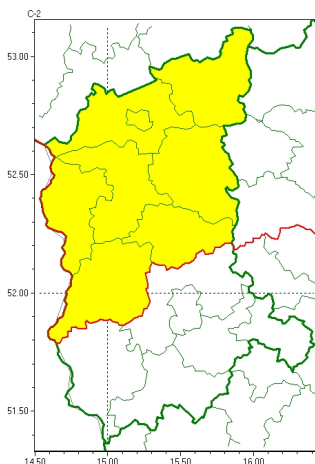

Zasięg ostrzeżeń w województwie

Gęsta mgła
2025-02-25 11:48

WOJEWÓDZTWO LUBUSKIE **OSTRZEŻENIA METEOROLOGICZNE ZBIORCZO NR 27** **WYKAZ OBOWIĄZUJĄCYCH OSTRZEŻEŃ** **o godz. 11:48 dnia 25.02.2025**

Zjawisko/Stopień zagrożenia	Gęsta mgła/1
Obszar (w nawiasie numer ostrzeżenia dla powiatu)	powiaty: gorzowski(15), Gorzów Wielkopolski(15), krośnieński(16), międzyrzecki(14), słubicki(16), strzelecko-drezdenecki(15), sulęciński(16), świebodziński(15)
Ważność	od godz. 17:00 dnia 25.02.2025 do godz. 07:00 dnia 26.02.2025
Prawdopodobieństwo	80%
Przebieg	Prognozuje się gęste mgły, w zasięgu których widzialność może miejscami wynosić poniżej 200 m.
SMS	IMGW-PIB OSTRZEŻGA: MGŁA/1 lubuskie (8 powiatów) od 17:00/25.02 do 07:00/26.02.2025 widzialność 200 m. Dotyczy powiatów: gorzowski, Gorzów Wielkopolski, krośnieński, międzyrzecki, słubicki, strzelecko-drezdenecki, sulęciński i świebodziński.
RSO	Woj. lubuskie (8 powiatów), IMGW-PIB wydał ostrzeżenie pierwszego stopnia o silnych mgłach
Uwagi	Brak.