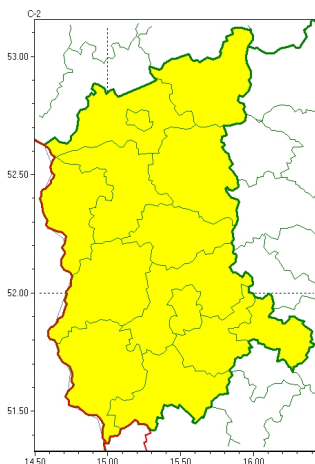

Zasięg ostrzeżeń w województwie

Gęsta mgła
2024-11-04 13:13

WOJEWÓDZTWO LUBUSKIE
OSTRZEŻENIA METEOROLOGICZNE ZBIORCZO NR 193
WYKAZ OBOWIĄZUJĄCYCH OSTRZEŻEŃ
o godz. 13:13 dnia 04.11.2024

Zjawisko/Stopień zagrożenia	Gęsta mgła/l
Obszar (w nawiasie numer ostrzeżenia dla powiatu)	powiaty: gorzowski(82), Gorzów Wielkopolski(82), krośnieński(80), międzyrzecki(80), nowosolski(83), ślubicki(79), strzelecko-drezdenecki(81), sulciński(79), wiebodziński(80), wschowski(91), Zielona Góra(84), zielonogórski(83), żagański(85), arski(81)
Ważność	od godz. 21:00 dnia 04.11.2024 do godz. 09:00 dnia 05.11.2024
Prawdopodobieństwo	70%
Przebieg	Prognozuje się gęste mgły, w zasięgu których widzialność miejscami wynosi poniżej 200 m.
SMS	IMGW-PIB OSTRZEŻEGA: MGŁA/l lubuskie (wszystkie powiaty) od 21:00/04.11 do 09:00/05.11.2024 widzialność 200 m. Dotyczy powiatów: wszystkie powiaty.
RSO	Woj. lubuskie (wszystkie powiaty), IMGW-PIB wydał ostrzeżenie pierwszego stopnia o silnych mgłach
Uwagi	Brak.