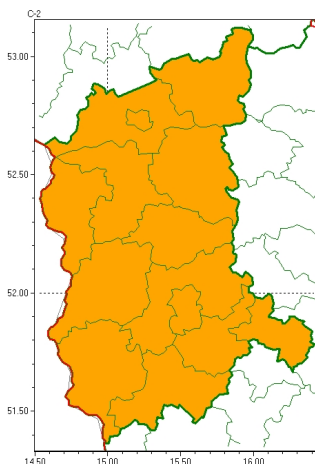

Zasięg ostrzeżeń w województwie

Burze
2024-05-31 05:45

WOJEWÓDZTWO LUBUSKIE
OSTRZEŻENIA METEOROLOGICZNE ZBIORCZO NR 87
WYKAZ OBYWÓW ZUJACYCH OSTRZEŻENIE
o godz. 05:45 dnia 31.05.2024

Zjawisko/Stopień zagrożenia	Burze/2
Obszar (w nawiasie numer ostrzeżenia dla powiatu)	powiaty: gorzowski(37), Gorzów Wielkopolski(37), krośnieński(33), międzyrzecki(38), nowosolski(36), ślubicki(34), strzelecko-drezdenecki(37), sulciński(34), wiebodziński(35), wschowski(40), Zielona Góra(37), zielonogórski(36), żagański(37), arski(34)
Ważność	od godz. 11:00 dnia 31.05.2024 do godz. 24:00 dnia 31.05.2024
Prawdopodobieństwo	90%
Przebieg	Prognozowane są burze, którym miejscami będą towarzyszyć bardzo silne opady deszczu od 35 mm do 55 mm, oraz porywy wiatru do 80 km/h. Lokalnie grad.
SMS	IMGW-PIB OSTRZEŻENIA: BURZE/2 lubuskie (wszystkie powiaty) od 11:00/31.05 do 24:00/31.05.2024 deszcz 55 mm, porywy 80 km/h, grad. Dotyczy powiatów: wszystkie powiaty.
RSO	Woj. lubuskie (wszystkie powiaty), IMGW-PIB wydał ostrzeżenie drugiego stopnia o burzach
Uwagi	Brak.