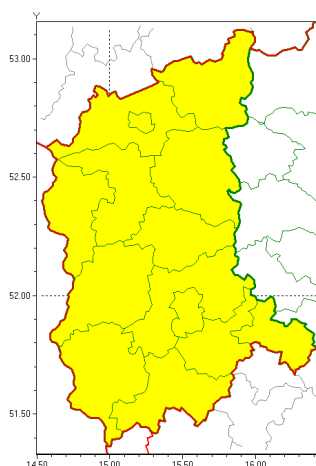

Zasięg ostrzeżeń w województwie

Silna mgła
2019-02-15 12:09

WOJEWÓDZTWO LUBUSKIE
OSTRZEŻENIA METEOROLOGICZNE ZBIORCZO NR 15
WYKAZ OBSZARÓW ZUCIANYCH OSTRZEŻENIAMI
o godz. 12:09 dnia 15.02.2019

| | |
|--|---|
| Zjawisko/Stopień zagrożenia | Silna mgła/1 |
| Obszar (w nawiasie numer ostrzeżenia dla powiatu) | powiaty: gorzowski(10), Gorzów Wielkopolski(10), krośnieński(10), międzyrzecki(10), nowosolski(10), ślubicki(11), strzelecko-drezdenecki(10), sulciński(11), wiebodziński(10), wschowski(9), Zielona Góra(10), zielonogórski(10), żagański(9), arski(9) |
| Ważność | od godz. 19:00 dnia 15.02.2019 do godz. 09:00 dnia 16.02.2019 |
| Prawdopodobieństwo | 80% |
| Przebieg | Prognozuje się gęste mgły w zasięgu których widzialność wynosi miejscami od 100 m do 200 m. |
| SMS | IMGW-PIB OSTRZEŻENIA: MGŁA/1 lubuskie (wszystkie powiaty) od 19:00/15.02 do 09:00/16.02.2019 widzialność 100 m. Dotyczy powiatów: wszystkie powiaty. |
| RSO | Woj. lubuskie (wszystkie powiaty), IMGW-PIB wydał ostrzeżenie pierwszego stopnia o silnych mgłach |
| Uwagi | Brak. |
| Dyrektor synoptyk IMGW-PIB | Leszek Szaradowski |