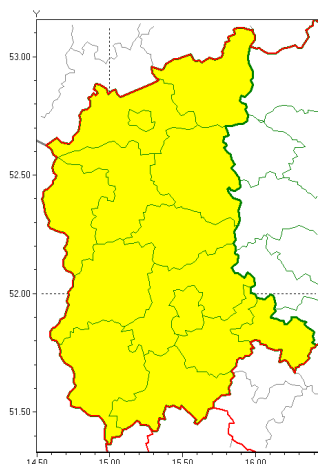

Zasięg ostrzeżeń w województwie

Oblodzenie
2019-02-03 12:31

WOJEWÓDZTWO LUBUSKIE
OSTRZEŻENIA METEOROLOGICZNE ZBIORCZO NR 14
WYKAZ OBOWIĄZUJĄCYCH OSTRZEŻEŃ
o godz. 12:31 dnia 03.02.2019

Zjawisko/Stopień zagrożenia	Oblodzenie/1
Obszar (w nawiasie numer ostrzeżenia dla powiatu)	powiaty: gorzowski(9), Gorzów Wielkopolski(9), krośnieński(9), międzyrzecki(9), nowosolski(9), ślubicki(10), strzelecko-drezdenecki(9), sulciński(10), wiebodziński(9), wschowski(8), Zielona Góra(9), zielonogórski(9), żagański(8), żarski(8)
Ważność	od godz. 21:00 dnia 03.02.2019 do godz. 08:00 dnia 04.02.2019
Prawdopodobieństwo	80%
Przebieg	Prognozuje się zamarzanie mokrej nawierzchni dróg po opadach mokrego śniegu. Największa intensywność zjawiska nad ranem. Temperatura minimalna od -3°C do -1°C, temperatura minimalna gruntu do -4°C.
SMS	IMGW-PIB OSTRZEŻENIE: OBLODZENIE/1 lubuskie (wszystkie powiaty) od 21:00/03.02 do 08:00/04.02.2019 temp. min. do -3st., przy gruncie do -4st., śnieg. Dotyczy powiatów: wszystkie powiaty.
RSO	Woj. lubuskie (wszystkie powiaty), IMGW-PIB wydał ostrzeżenie pierwszego stopnia o oblodzeniu
Uwagi	Brak.
Dyrektor synoptyk IMGW-PIB	Barbara Wrzesińska