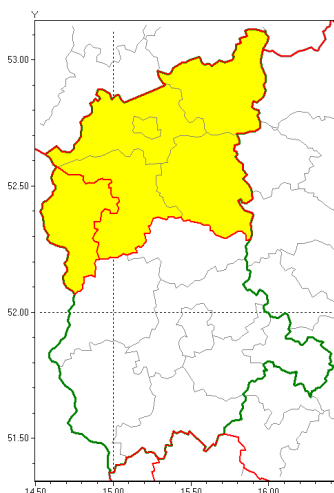

### Zasięg ostrzeżenia w województwie

Oblodzenie

### Ostrzeżenie meteorologiczne Nr 9

<b>Nazwa biura</b>	IMGW-PIB Biuro Prognoz Meteorologicznych w Poznaniu
<b>Zjawisko/stopień zagrożenia</b>	Oblodzenie/ 1
<b>Obszar</b>	województwo lubuskie <b>powiat ślubicki</b>
<b>Ważność</b>	od godz. 20:30 dnia 02.02.2019 do godz. 08:00 dnia 03.02.2019
<b>Przebieg</b>	Prognozuje się zamarzanie mokrej nawierzchni dróg i chodników po opadach mokrego śniegu. Temperatura minimalna około 0°C, temperatura minimalna gruntu około -1°C
<b>Prawdopodobieństwo wystąpienia zjawiska(%)</b>	80%
<b>Uwagi</b>	Brak.
<b>Dyrektor synoptyk IMGW-PIB</b>	Magdalena Muszyńska-Karbowska
<b>Godzina i data wydania</b>	godz. 20:02 dnia 02.02.2019
<b>SMS</b>	IMGW-PIB OSTRZEGA: OBLODZENIE/1 lubuskie/ślubicki od 20:30/02.02 do 08:00/03.02.2019 temp. min. 0 st., przy gruncie do -1 st., lisko.