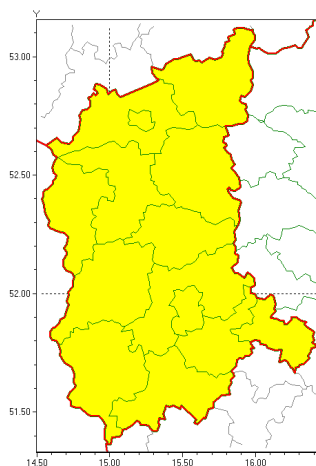

### Zasięg ostrzeżeń w województwie

Silny wiatr  
2019-03-09 07:06

**WOJEWÓDZTWO LUBUSKIE**  
**OSTRZEŻENIA METEOROLOGICZNE ZBIORCZO NR 20**  
**WYKAZ OBSZARÓW ZUSYCYCH OSTRZEŻENI**  
**o godz. 07:06 dnia 09.03.2019**

<b>Zjawisko/Stopień zagrożenia</b>	Silny wiatr/1
<b>Obszar (w nawiasie numer ostrzeżenia dla powiatu)</b>	powiaty: gorzowski(13), Gorzów Wielkopolski(13), krośnieński(13), międzyrzecki(13), nowosolski(13), ślubicki(14), strzelecko-drezdenecki(13), sulciński(14), wiebodziński(13), wschowski(12), Zielona Góra(13), zielonogórski(13), żagański(12), arski(12)
<b>Ważność</b>	od godz. 11:00 dnia 09.03.2019 do godz. 16:00 dnia 09.03.2019
<b>Prawdopodobieństwo</b>	80%
<b>Przebieg</b>	Przewiduje się wystąpienie silnego wiatru o średniej prędkości od 25 km/h do 35 km/h, w porywach miejscami do 75 km/h, południowo-zachodni i zachodni. Możliwe burze.
<b>SMS</b>	IMGW-PIB OSTRZEŻEGA: WIATR/1 lubuskie (wszystkie powiaty) od 11:00/09.03 do 16:00/09.03.2019 prędkość do 35 km/h, porywy do 75 km/h, SW, W. Dotyczy powiatów: wszystkie powiaty.
<b>RSO</b>	Woj. lubuskie (wszystkie powiaty), IMGW-PIB wydał ostrzeżenie pierwszego stopnia o silnym wietrze
<b>Uwagi</b>	Na noc 09/10.03 przewiduje się możliwość wydania kolejnego ostrzeżenia o silnym wietrze.
<b>Dyrektor synoptyk IMGW-PIB</b>	Magdalena Muszyńska-Karbowska