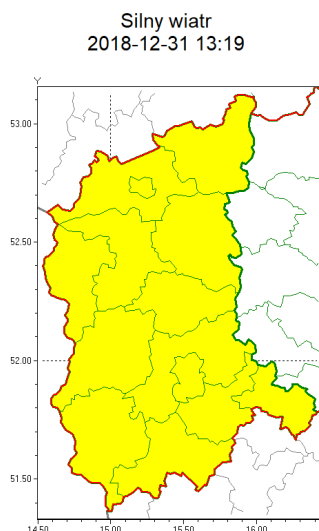

Zasięg ostrzeżeń w województwie

WOJEWÓDZTWO LUBUSKIE
OSTRZEŻENIA METEOROLOGICZNE ZBIORCZO NR 34
WYKAZ OBSZARÓW ZUCIANYCH OSTRZEŻENIAMI
o godz. 13:19 dnia 31.12.2018

Zjawisko/Stopień zagrożenia	Silny wiatr/1
Obszar	powiaty: gorzowski(20), Gorzów Wielkopolski(20), krośnieński(24), międzyrzecki(21), nowosolski(23), ślubicki(21), strzelecko-drezdenecki(21), sulciński(20), wiebodziński(20), wschowski(22), Zielona Góra(24), zielonogórski(24), żagański(24), arski(23)
Ważność	od godz. 10:00 dnia 01.01.2019 do godz. 20:00 dnia 02.01.2019
Prawdopodobieństwo	30%
Przebieg	Przewiduje się wystąpienie silnego wiatru o średniej prędkości od 25 km/h do 40 km/h, w porywach do 70 km/h, z zachodu i północnego-zachodu.
SMS	IMGW-PIB OSTRZEŻENIA: WIATR/1 lubuskie (wszystkie powiaty) od 10:00/01.01 do 20:00/02.01.2019 prędkość do 40 km/h, porywy do 70 km/h, W, NW. Dotyczy powiatów: wszystkie powiaty.
RSO	Woj. lubuskie (wszystkie powiaty), IMGW-PIB wydał ostrzeżenie pierwszego stopnia o silnym wietrze
Uwagi	Ostrzeżenie zostało zaktualizowane do godziny 14:00 dnia 01.01.2019.
Dyrektor synoptyk IMGW-PIB	Leszek Szaradowski