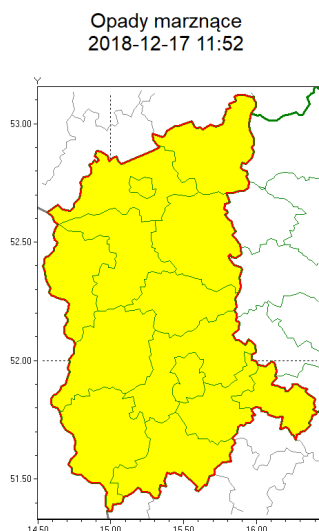

Zasięg ostrzeżeń w województwie

WOJEWÓDZTWO LUBUSKIE
OSTRZEŻENIA METEOROLOGICZNE ZBIORCZO NR 30
WYKAZ OBSZARÓW ZUCIANYCH OSTRZEŻENIAMI
o godz. 11:52 dnia 17.12.2018

Zjawisko/Stopień zagrożenia	Opady marznące/1
Obszar	powiaty: gorzowski(19), Gorzów Wielkopolski(19), krośnieński(23), międzyrzecki(19), nowosolski(21), ślubicki(20), strzelecko-drezdenecki(18), sulciński(19), wiebodziński(18), wschowski(20), Zielona Góra(22), zielonogórski(22), żagański(22), żarski(22)
Ważność	od godz. 02:00 dnia 18.12.2018 do godz. 12:00 dnia 18.12.2018
Prawdopodobieństwo	85%
Przebieg	Prognozuje się miejscami wystąpienie słabych opadów marznącego deszczu oraz mroźnych powojowych gołolei. Opady wolno przemieszczają się od zachodu na wschód.
SMS	IMGW-PIB OSTRZEŻENIA: MARZĄCE OPADY/1 lubuskie (wszystkie powiaty) od 02:00/18.12 do 12:00/18.12.2018 marznące opady, drogi liskie. Dotyczy powiatów: wszystkie powiaty.
RSO	Woj. lubuskie (wszystkie powiaty), IMGW-PIB wydał ostrzeżenie pierwszego stopnia o opadach marzących
Uwagi	Brak.
Dyrektor synoptyk IMGW-PIB	Piotr Szewczak