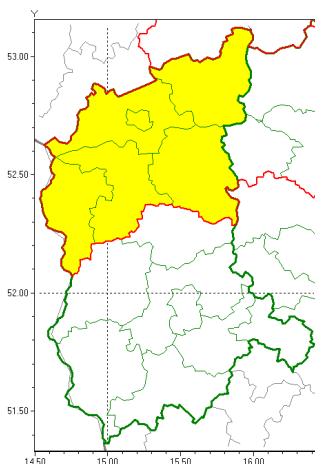

Zasięg ostrzeżeń w województwie

Opady marznące  
2021-01-19 17:12

**WOJEWÓDZTWO LUBUSKIE**  
**OSTRZEŻENIA METEOROLOGICZNE ZBIORCZO NR 12**  
**WYKAZ OBSZARÓW ZUJCIANYCH OSTRZEŻENIAMI**  
**o godz. 17:12 dnia 19.01.2021**

Zjawisko/Stopień zagrożenia	Opady marznące/1
Obszar (w nawiasie numer ostrzeżenia dla powiatu)	powiaty: gorzowski(9), Gorzów Wielkopolski(9), międzyrzecki(10), ślubicki(9), strzelecko-drezdenecki(10), sulciński(9)
Ważność	od godz. 17:13 dnia 19.01.2021 do godz. 20:00 dnia 20.01.2021
Prawdopodobieństwo	90%
Przebieg	Miejscami obserwuje się i prognozuje się dalsze występowanie słabych opadów marznącego deszczu oraz mroźki powodujących gołoledź.
SMS	IMGW-PIB OSTRZEŻENIA: MARZĄCE OPADY/1 lubuskie (6 powiatów) od 17:13/19.01 do 20:00/20.01.2021 marznące opady, drogi liskie. Dotyczy powiatów: gorzowski, Gorzów Wielkopolski, międzyrzecki, ślubicki, strzelecko-drezdenecki i sulciński.
RSO	Woj. lubuskie (6 powiatów), IMGW-PIB wydał ostrzeżenie pierwszego stopnia o opadach marzących
Uwagi	Brak.
Dyrektor synoptyk IMGW-PIB	Przemysław Szrama